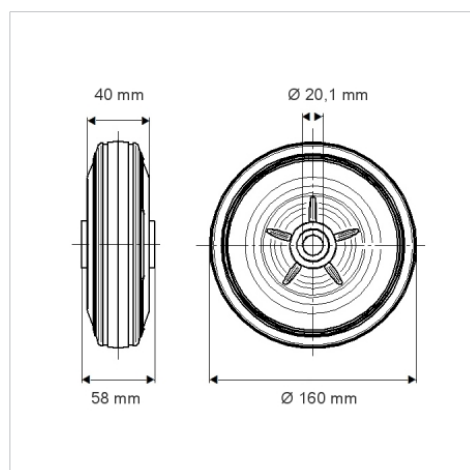

Dimensions

Advantages at a glance

Rezistență la rulare	● ● ○ ○ ○
Zgomot de mișcare	● ● ● ○ ○
Uzare	● ● ○ ○ ○
Protecție împotriva ruginii	● ● ● ○ ○