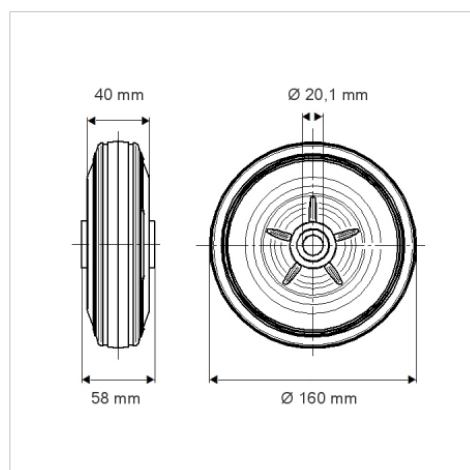

### Технические характеристики

Диаметр колеса	160 мм
Ширина колеса	40 мм
Отверстие оси Ø	20.1 мм
Длина втулки	58 мм
Температура	- 20 / + 60 °C
Стандарт	EN 12532
Вес	0.701 кг
Твердость протектора	твердость по Шору А 80
Допустимая динамическая нагрузка	135 кг
Допустимая статическая нагрузка	270 кг

### Dimensions