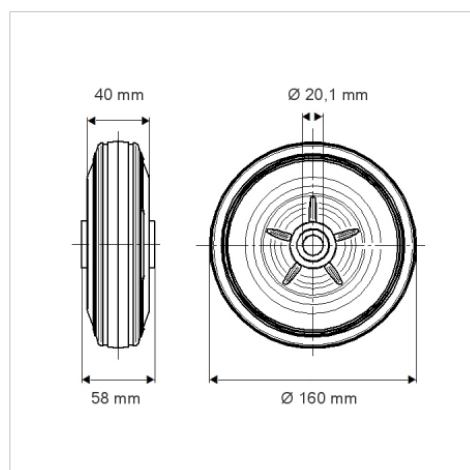

Dimensions

Advantages at a glance

Характеристики обертання	● ● ○ ○ ○
Шум при переміщенні	● ● ● ○ ○
Тертя	● ● ○ ○ ○
Стійкий до корозії	● ● ● ○ ○