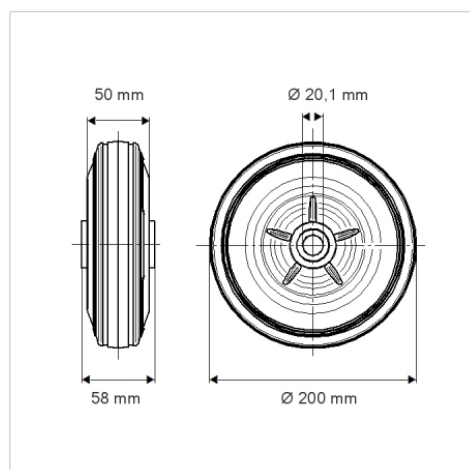

## Технические характеристики

Диаметр колеса	200 мм
Ширина колеса	50 мм
Отверстие оси Ø	20.1 мм
Длина втулки	58 мм
Температура	- 20 / + 60 °C
Стандарт	EN 12532
Вес	1.155 кг
Твердость протектора	твердость по Шору А 80
Допустимая динамическая нагрузка	205 кг
Допустимая статическая нагрузка	410 кг

## Dimensions