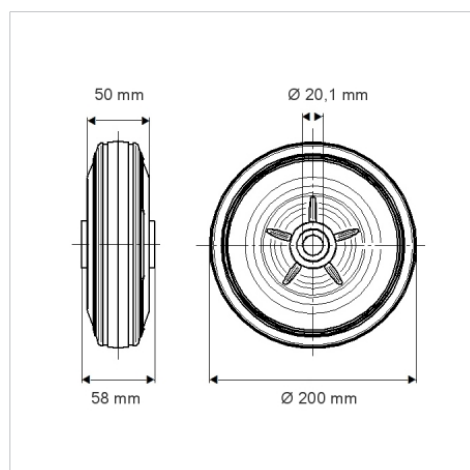

Dimensions

Advantages at a glance

Характеристики обертання	● ● ○ ○ ○
Шум при переміщенні	● ● ● ○ ○
Тертя	● ● ○ ○ ○
Стійкий до корозії	● ● ● ○ ○