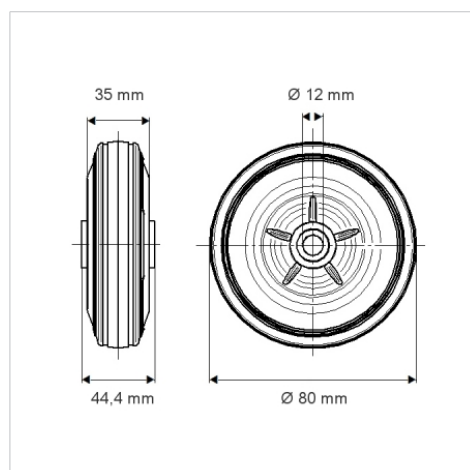

Dimensions

Vlastnosti

Valivý odpor	● ● ● ○ ○
Hlučnost pohybu	● ● ● ○ ○
Opotřebení	● ● ○ ○ ○
Ochrana proti korozi	● ● ● ○ ○