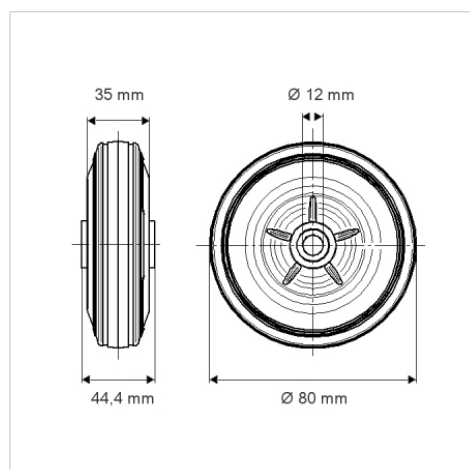

PURETECH

PVR080x35-Ø12

EAN 4031582321241

Hjulfælg: Polypropylen, Hjulbane: Massiv sort gummi, rulleleje

BETTER MOBILITY. BETTER LIFE.

Illustrationen kan afvige fra originalen

Tekniske data

Hjul-Ø	80 mm
Hjulbredde	35 mm
Boring-Ø	12 mm
Navlængde	44.4 mm
Temperaturinterval	- 20 / + 60 °C
Standard	EN 12532
Vægt	0.164 kg
Hjulbane hårdhed	Shore A 80
Belastning (dynamisk)	70 kg
Belastning (statisk)	140 kg

Dimensioner

Egenskaber/fordele

Rullemodstand	● ● ● ○ ○
Kørselsstøj	● ● ● ○ ○
Slid	● ● ○ ○ ○
Rustbeskyttelse	● ● ● ○ ○