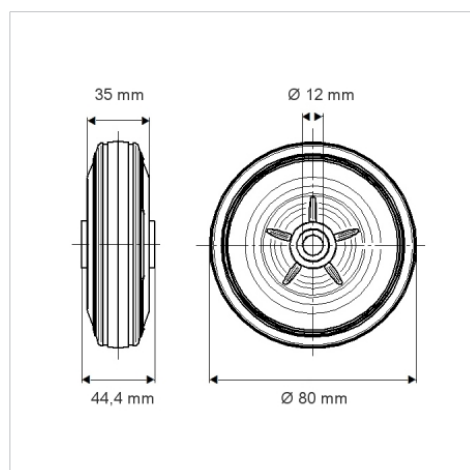

Dimensiones

Ventajas en un vistazo

Resistencia a la rodadura	● ● ● ○ ○
Ruido de movimiento	● ● ● ○ ○
Desgaste	● ● ○ ○ ○
Protección contra el óxido	● ● ● ○ ○