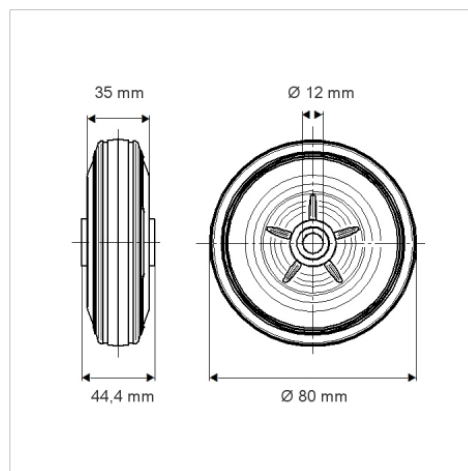

Méretetek

Előnyök egy pillantással

Gördülési ellenállás	● ● ● ○ ○
Mozgás közbeni zaj	● ● ● ○ ○
Kopás	● ● ○ ○ ○
Rozsda elleni védelem	● ● ● ○ ○