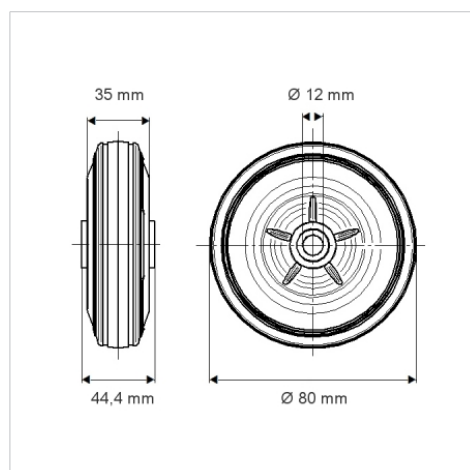

PURETECH

PVR080x35- 12

EAN 4031582321241

ホイールセンター：ポリプロピレン
 タイヤ：硬質ゴム、黒色、ローラーベアリング

TENTE

BETTER MOBILITY. BETTER LIFE.

Picture may differ from original product

技術データ

ホイール径	80 mm
ホイール幅	35 mm
車軸穴直径	12 mm
ハブの長さ	44.4 mm
耐熱温度	- 20 / + 60 摂氏
規格	EN 12532
重さ	0.164 kg
タイヤの硬さ	shore A 80
耐荷重	70 kg
静荷重	140 kg

Dimensions

Advantages at a glance

回転抵抗	●	●	●	○	○
動作ノイズ	●	●	●	○	○
摩擦	●	●	○	○	○
さび止め	●	●	●	○	○