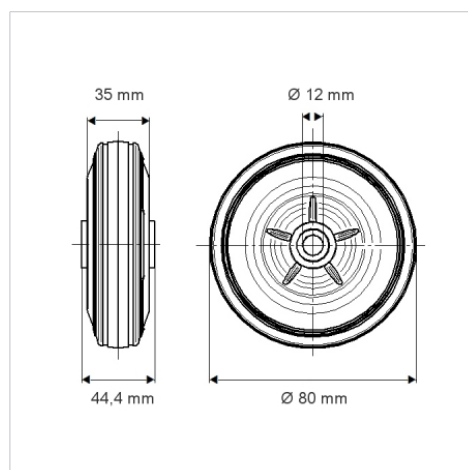

Dimensions

Advantages at a glance

Rezistență la rulare	● ● ● ○ ○
Zgomot de mișcare	● ● ● ○ ○
Uzare	● ● ○ ○ ○
Protecție împotriva ruginii	● ● ● ○ ○