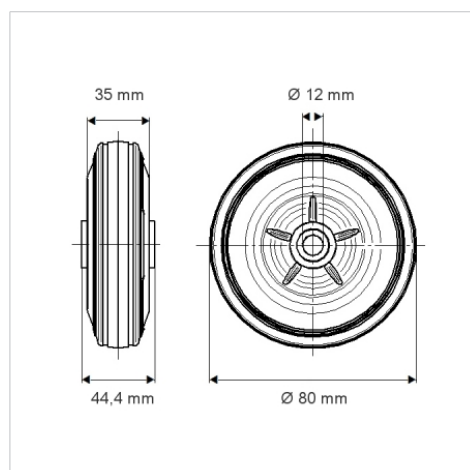

Dimensions

Advantages at a glance

Качество качения	● ● ● ○ ○
Шум движения	● ● ● ○ ○
Трение	● ● ○ ○ ○
Коррозионная стойкость	● ● ● ○ ○