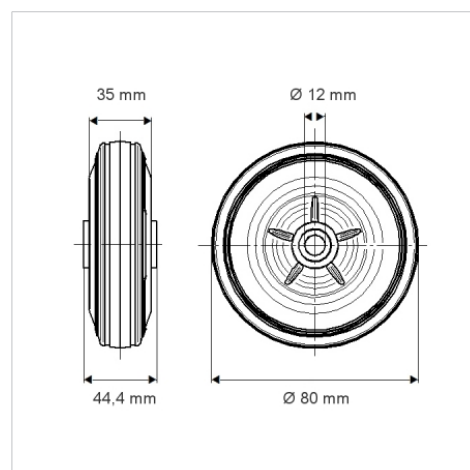

Dimensions

Advantages at a glance

Характеристики обертання	● ● ● ○ ○
Шум при переміщенні	● ● ● ○ ○
Тертя	● ● ○ ○ ○
Стійкий до корозії	● ● ● ○ ○