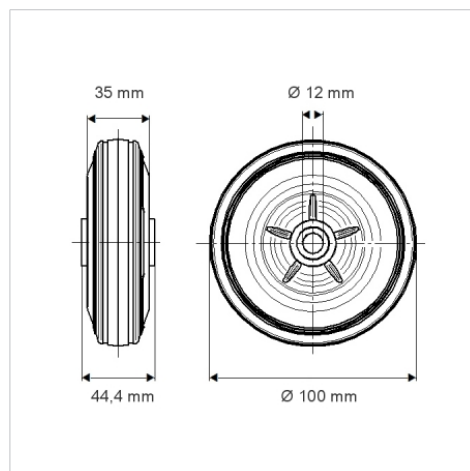

Méretetek

Előnyök egy pillantással

Gördülési ellenállás	● ● ● ○ ○
Mozgás közbeni zaj	● ● ● ○ ○
Kopás	● ● ○ ○ ○
Rozsda elleni védelem	● ● ● ○ ○