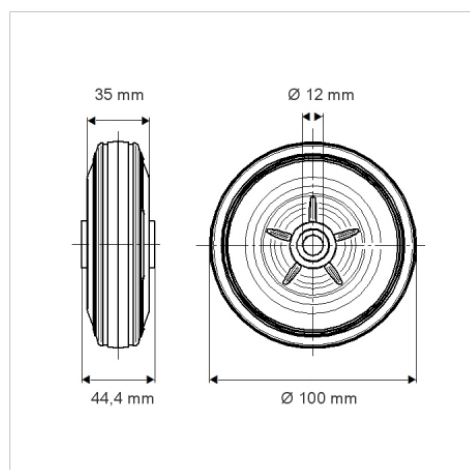

PURETECH

PVR100x35- 12

EAN 4031582321258

ホイールセンター：ポリプロピレン
 タイヤ：硬質ゴム、黒色、ローラーベアリング

TENTE

BETTER MOBILITY. BETTER LIFE.

Picture may differ from original product

技術データ

ホイール径	100 mm
ホイール幅	35 mm
車軸穴直径	12 mm
ハブの長さ	44.4 mm
耐熱温度	- 20 / + 60 摂氏
規格	EN 12532
重さ	0.233 kg
タイヤの硬さ	shore A 80
耐荷重	75 kg
静荷重	150 kg

Dimensions

Advantages at a glance

回転抵抗	●	●	●	○	○
動作ノイズ	●	●	●	○	○
摩擦	●	●	○	○	○
さび止め	●	●	●	○	○