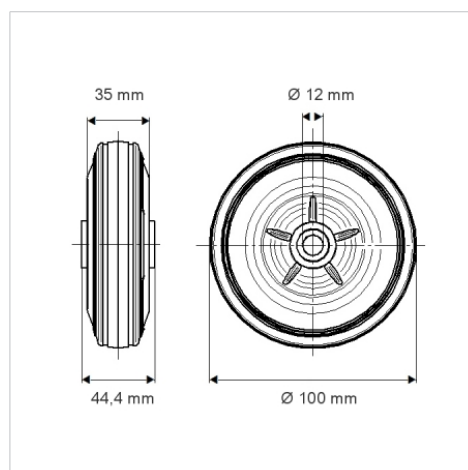

Dimensions

Advantages at a glance

Rezistență la rulare	● ● ● ○ ○
Zgomot de mișcare	● ● ● ○ ○
Uzare	● ● ○ ○ ○
Protecție împotriva ruginii	● ● ● ○ ○