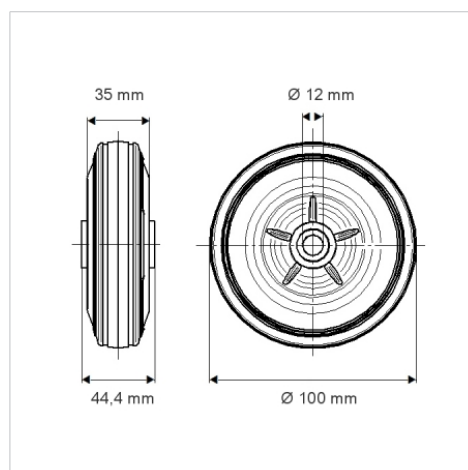

Dimensions

Advantages at a glance

Качество качения	● ● ● ○ ○
Шум движения	● ● ● ○ ○
Трение	● ● ○ ○ ○
Коррозионная стойкость	● ● ● ○ ○