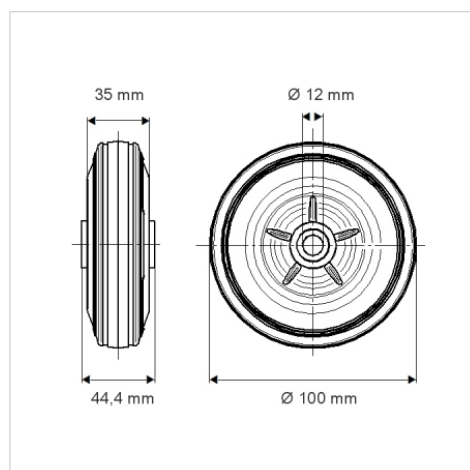

Dimensions

Advantages at a glance

Характеристики обертання	● ● ● ○ ○
Шум при переміщенні	● ● ● ○ ○
Тертя	● ● ○ ○ ○
Стійкий до корозії	● ● ● ○ ○