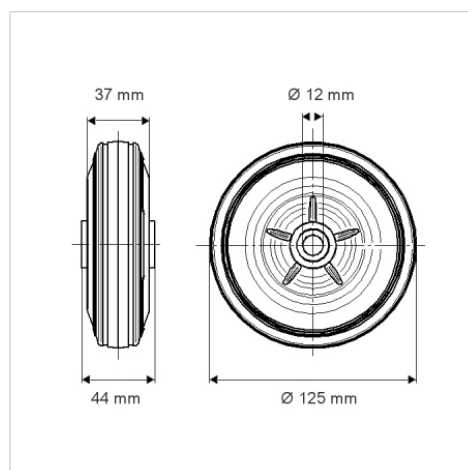

# PURETECH

**PVR125x37-Ø12 HL44,4**

EAN 4031582321265

Centro della ruota in polipropilene.

Fascia: gomma vulcanizzata nera, mozzo su cuscinetto a rulli

**TENTE**

BETTER MOBILITY. BETTER LIFE.

L'immagine potrebbe essere diversa dal prodotto originale

## Informazioni Tecniche

Diametro ruota	300 mm
Larghezza della ruota	37 mm
Foro asse Ø	12 mm
Lunghezza mozzo	44 mm
Temperatura	- 20 / + 60 °C
Norma	EN 12532
Peso	0.467 kg
Durezza della fascia	Shore A 80
Portata	100 kg
Portata statica	200 kg

## Dimensioni