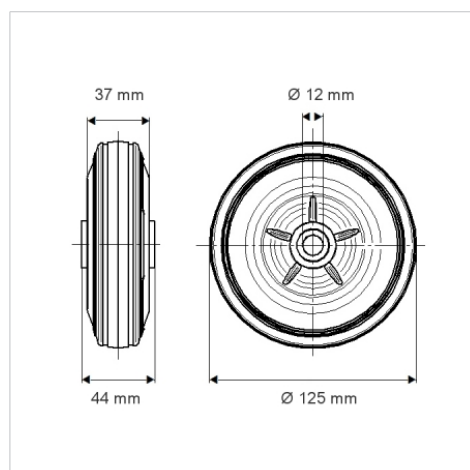

## PVR125x37-Ø12 HL44,4

EAN 4031582321265

Jantă din polipropilenă, suprafață de rulare din cauciuc plin, negru, rulment cu colivie cu ace

### Date Tehnice

Diametrul roții	300 mm
Lățimea roții	37 mm
Alezaj butuc	12 mm
Lungime butuc	44 mm
Temperatura	- 20 / + 60 °C
Standard	EN 12532
Greutate	0.467 kg
Rigiditatea suprafeței de rulare	Shore A 80
Sarcină dinamică	100 kg
Sarcină statică	200 kg

### Dimensions