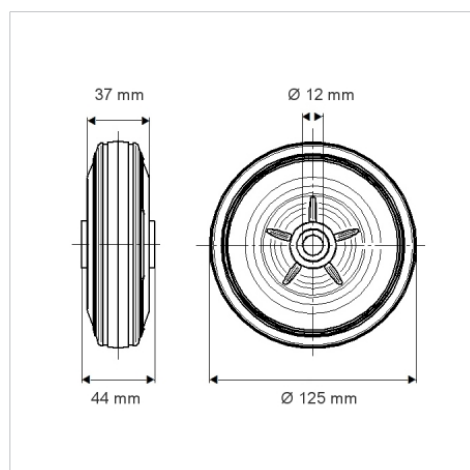

Dimensions

Advantages at a glance

Характеристики обертання	● ● ● ○ ○
Шум при переміщенні	● ● ● ○ ○
Тертя	● ● ○ ○ ○
Стійкий до корозії	● ● ● ○ ○