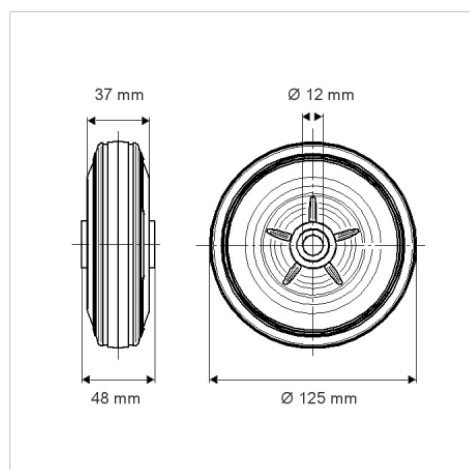

PURETECH

PVR125x37-Ø12 HL48

EAN 4031582321272

Hjulfælg: Polypropylen, Hjulbane: Massiv sort gummi, rulleleje

BETTER MOBILITY. BETTER LIFE.

Illustrationen kan afvige fra originalen

Tekniske data

Hjul-Ø	125 mm
Hjulbredde	37 mm
Boring-Ø	12 mm
Navlængde	48 mm
Temperaturinterval	- 20 / + 60 °C
Standard	EN 12532
Vægt	0.471 kg
Hjulbane hårdhed	Shore A 85
Belastning (dynamisk)	100 kg
Belastning (statisk)	200 kg

Dimensioner

Egenskaber/fordele

Rullemodstand	● ● ● ○ ○
Kørselsstøj	● ● ● ○ ○
Slid	● ● ○ ○ ○
Rustbeskyttelse	● ● ● ○ ○