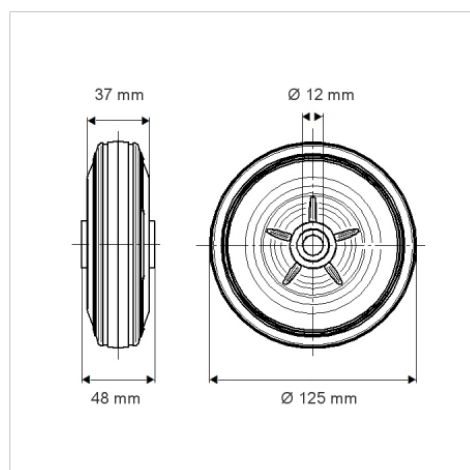

Dimensiones

Ventajas en un vistazo

Resistencia a la rodadura	● ● ● ○ ○
Ruido de movimiento	● ● ● ○ ○
Desgaste	● ● ○ ○ ○
Protección contra el óxido	● ● ● ○ ○