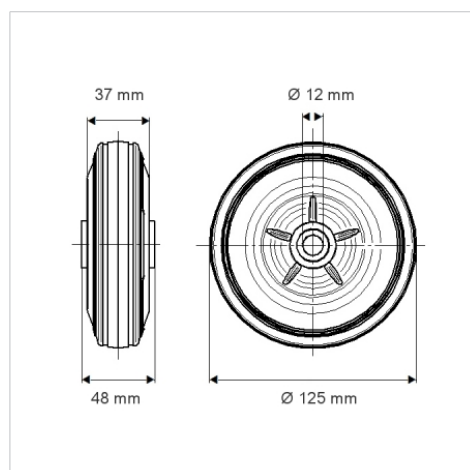

# PURETECH

PVR125x37- 12 HL48

EAN 4031582321272

ホイールセンター：ポリプロピレン  
タイヤ：硬質ゴム、黒色、ローラーベアリング

## 技術データ

ホイール径	125 mm
ホイール幅	37 mm
車軸穴直径	12 mm
ハブの長さ	48 mm
耐熱温度	- 20 / + 60 摂氏
規格	EN 12532
重さ	0.471 kg
タイヤの硬さ	shore A 85
耐荷重	100 kg
静荷重	200 kg

## Dimensions