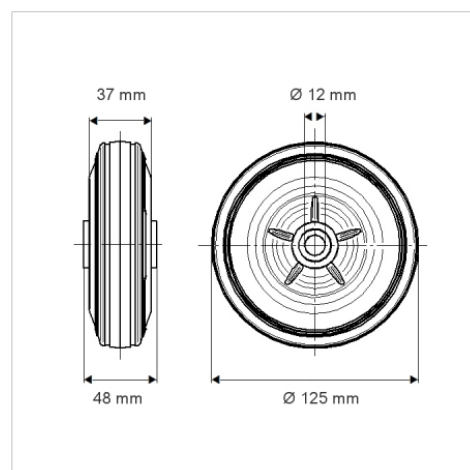

Dimensions

Advantages at a glance

Характеристики обертання	● ● ● ○ ○
Шум при переміщенні	● ● ● ○ ○
Тертя	● ● ○ ○ ○
Стійкий до корозії	● ● ● ○ ○