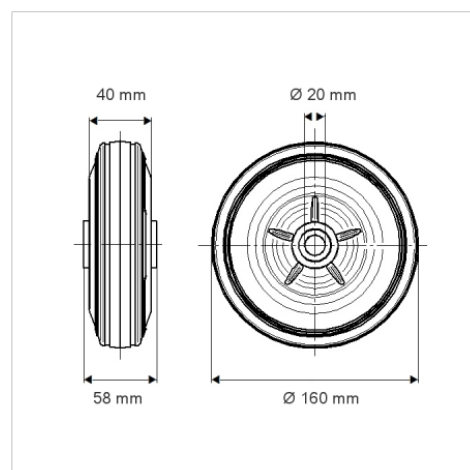

# PURETECH

PVR160x40-Ø20

EAN 4031582321296

Hjulfælg: Polypropylen, Hjulbane: Massiv sort gummi, rulleleje

BETTER MOBILITY. BETTER LIFE.

Illustrationen kan afvige fra originalen

## Tekniske data

Hjul-Ø	160 mm
Hjulbredde	40 mm
Boring-Ø	20 mm
Navlængde	58 mm
Temperaturinterval	- 20 / + 60 °C
Standard	EN 12532
Vægt	0.842 kg
Hjulbane hårdhed	Shore A 80
Belastning (dynamisk)	135 kg
Belastning (statisk)	270 kg

## Dimensioner