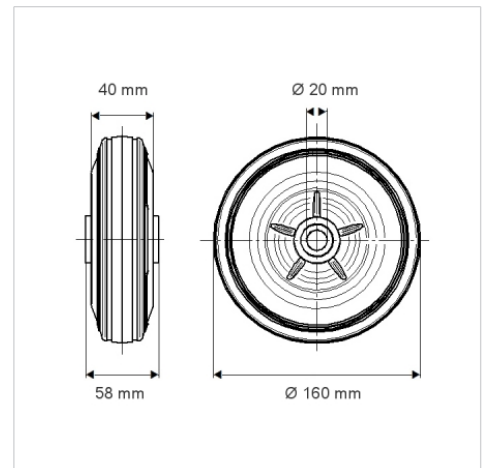

Méretetek

Előnyök egy pillantással

Gördülési ellenállás	● ● ● ○ ○
Mozgás közbeni zaj	● ● ● ○ ○
Kopás	● ● ○ ○ ○
Rozsda elleni védelem	● ● ● ○ ○