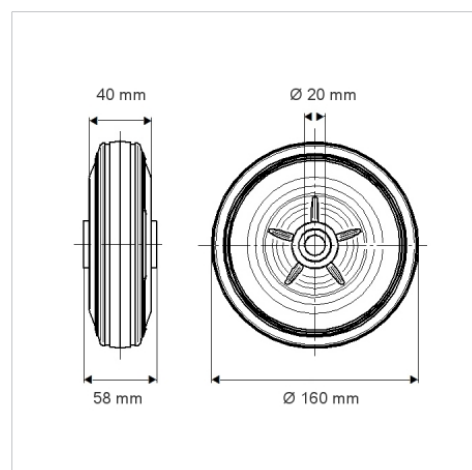

## 技術データ

ホイール径	160 mm
ホイール幅	40 mm
車軸穴直径	20 mm
ハブの長さ	58 mm
耐熱温度	- 20 / + 60 摂氏
規格	EN 12532
重さ	0.842 kg
タイヤの硬さ	shore A 80
耐荷重	135 kg
静荷重	270 kg

## Dimensions