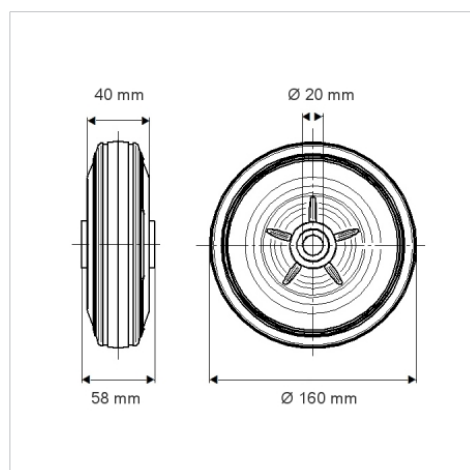

Dimensions

Advantages at a glance

Rezistență la rulare	● ● ● ○ ○
Zgomot de mișcare	● ● ● ○ ○
Uzare	● ● ○ ○ ○
Protecție împotriva ruginii	● ● ● ○ ○