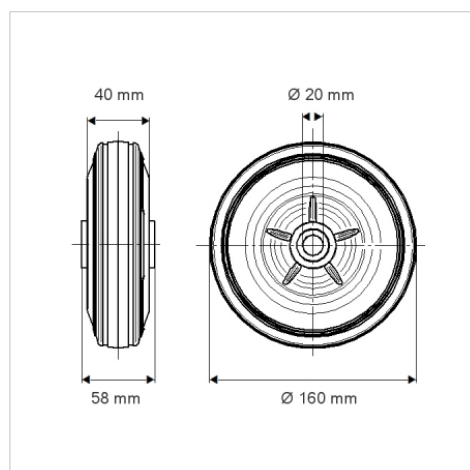

Dimensions

Advantages at a glance

Качество качения	● ● ● ○ ○
Шум движения	● ● ● ○ ○
Трение	● ● ○ ○ ○
Коррозионная стойкость	● ● ● ○ ○