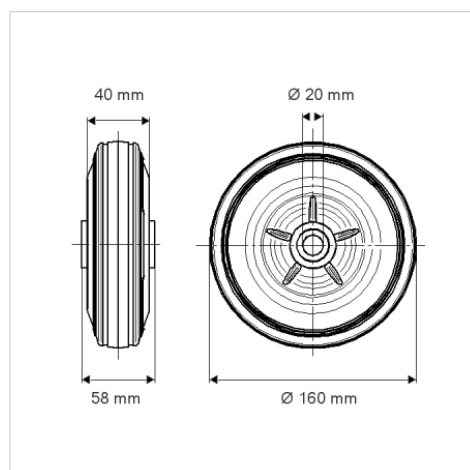

### Технічні характеристики

Діаметр колеса	160 MM
Ширина колеса	40 MM
Діаметр отвору осі	20 MM
Довжина ступиці	58 MM
Температура	- 20 / + 60 °C
Стандарт	EN 12532
Вага	0.842 кг
Міцність покриття	Міцність за Шором А 80
Вантажопідйомність	135 кг
допустиме навантаження (статичне)	270 кг

### Dimensions