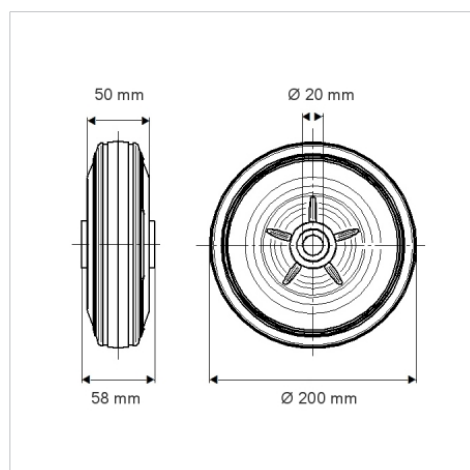

### Date Tehnice

Diametrul roții	200 mm
Lățimea roții	50 mm
Alezaj butuc	20 mm
Lungime butuc	58 mm
Temperatura	- 20 / + 60 °C
Standard	EN 12532
Greutate	1.256 kg
Rigiditatea suprafeței de rulare	Shore A 80
Sarcină dinamică	205 kg
Sarcină statică	410 kg

### Dimensions