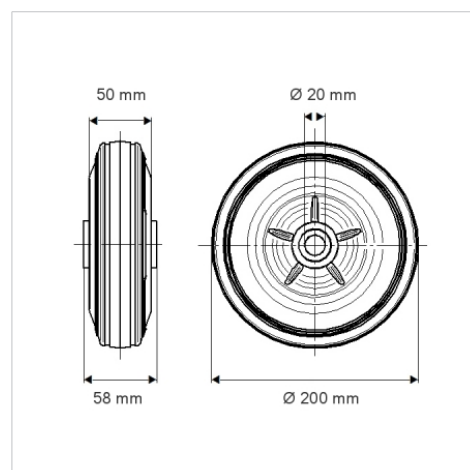

### Технічні характеристики

Діаметр колеса	200 MM
Ширина колеса	50 MM
Діаметр отвору осі	20 MM
Довжина ступиці	58 MM
Температура	- 20 / + 60 °C
Стандарт	EN 12532
Вага	1.256 кг
Міцність покриття	Міцність за Шором А 80
Вантажопідйомність	205 кг
допустиме навантаження (статичне)	410 кг

### Dimensions