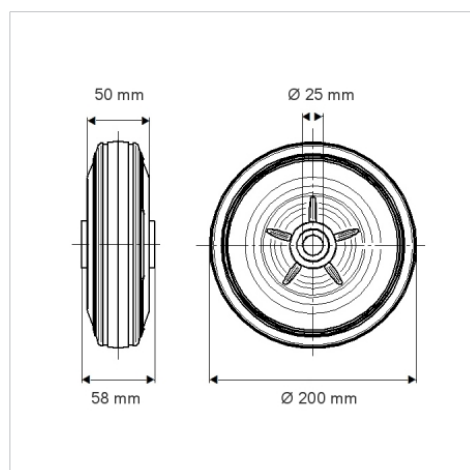

Méretetek

Előnyök egy pillantással

Gördülési ellenállás	● ● ● ○ ○
Mozgás közbeni zaj	● ● ● ○ ○
Kopás	● ● ○ ○ ○
Rozsda elleni védelem	● ● ● ○ ○