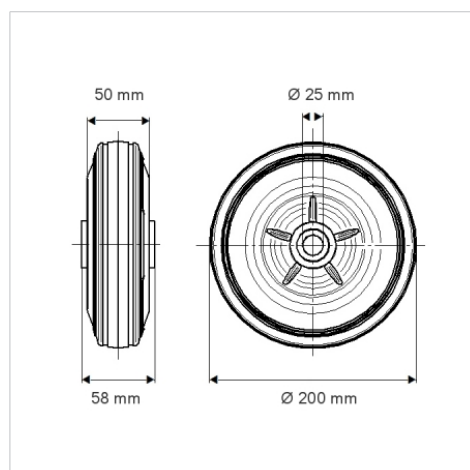

## PVR200x50-Ø25

EAN 4031582321319

Jantă din polipropilenă, suprafață de rulare din cauciuc plin, negru, rulment cu colivie cu ace

### Date Tehnice

Diametrul roții	200 mm
Lățimea roții	50 mm
Alezaj butuc	25 mm
Lungime butuc	58 mm
Temperatura	- 20 / + 60 °C
Standard	EN 12532
Greutate	1.17 kg
Rigiditatea suprafeței de rulare	Shore A 80
Sarcină dinamică	205 kg
Sarcină statică	410 kg

### Dimensions