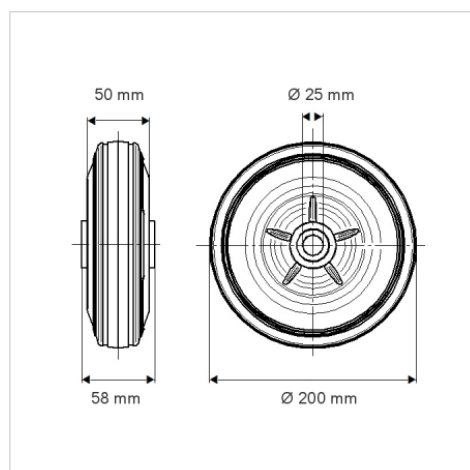

Dimensions

Advantages at a glance

Качество качения	● ● ● ○ ○
Шум движения	● ● ● ○ ○
Трение	● ● ○ ○ ○
Коррозионная стойкость	● ● ● ○ ○