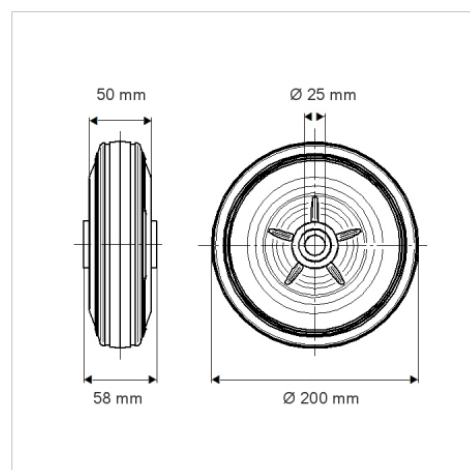

Dimensions

Advantages at a glance

Характеристики обертання	● ● ● ○ ○
Шум при переміщенні	● ● ● ○ ○
Тертя	● ● ○ ○ ○
Стійкий до корозії	● ● ● ○ ○