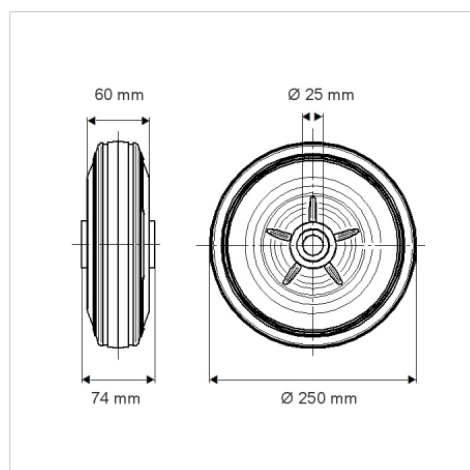

Méretetek

Előnyök egy pillantással

Gördülési ellenállás	● ● ● ○ ○
Mozgás közbeni zaj	● ● ● ○ ○
Kopás	● ● ○ ○ ○
Rozsda elleni védelem	● ● ● ○ ○