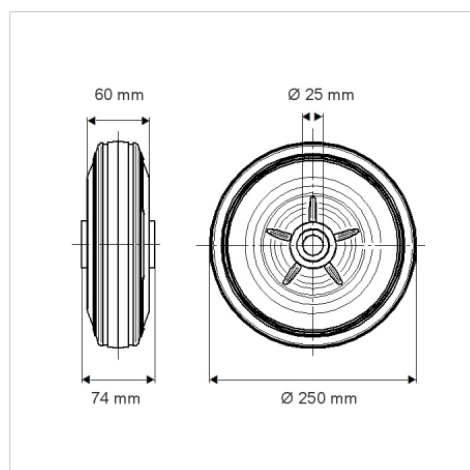

Dimensions

Advantages at a glance

Rezistență la rulare	● ● ● ○ ○
Zgomot de mișcare	● ● ● ○ ○
Uzare	● ● ○ ○ ○
Protecție împotriva ruginii	● ● ● ○ ○