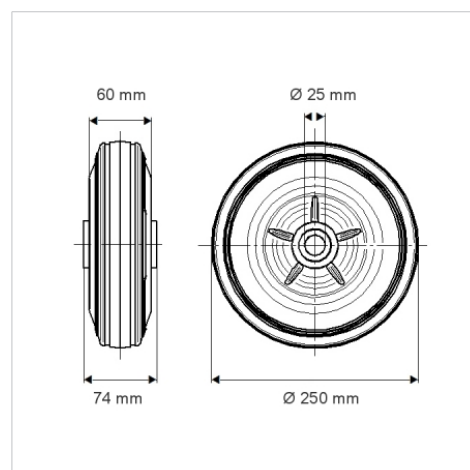

Dimensions

Advantages at a glance

Характеристики обертання	● ● ● ○ ○
Шум при переміщенні	● ● ● ○ ○
Тертя	● ● ○ ○ ○
Стійкий до корозії	● ● ● ○ ○