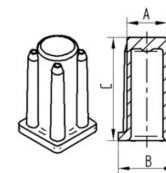

R40-21x21 / 11

EAN 4031582090185

Tacos de plástico (quadrado)

BETTER MOBILITY. BETTER LIFE.

Picture may differ from original product

Dados técnicos

Diâmetro da cavilha	21 mm
Altura total	36 mm
Peso da roda	0.007 kg
Diâmetro do pescoço	23.5 mm
Capacidade de carga	40 kg
Cap. de carga estática	80 kg

Dimensions

Bezeichnung	A	B	C
R40-16x16	16	20	36
R40-17x17	17	19	36
R40-18x18	18	20	36
R40-21x21	21	23.5	36
R40-22x22	22	24.5	36
R40-23x23	23	25.5	36
R40-26x26	26	30	36

Advantages at a glance

Resistência de rolamento	○ ○ ○ ○ ○
Ruído de movimento	○ ○ ○ ○ ○
Desgaste	○ ○ ○ ○ ○
Protecção contra oxidação	● ● ● ○ ○