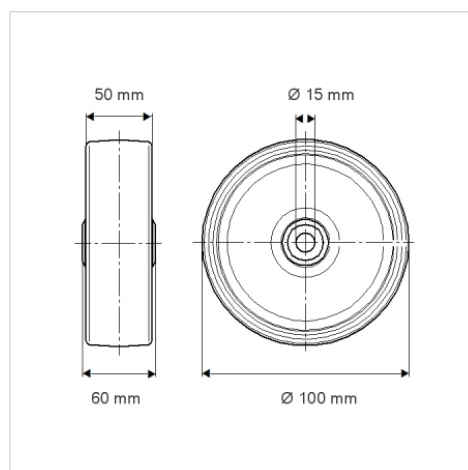

Dimensions