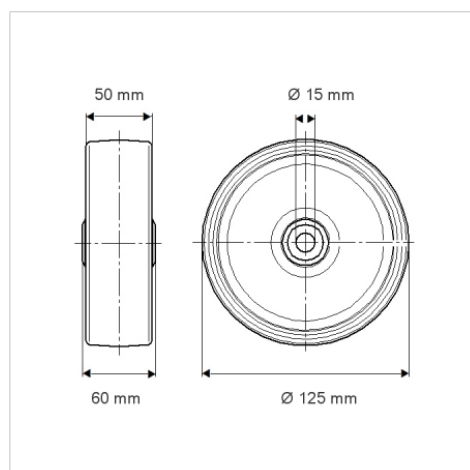

# DURATECH

TOO125x50-Ø15

EAN 4031582322507

Тяло на колелото от полиамид, тежко изпълнение, плъзгащ лагер

**TENTE**

BETTER MOBILITY. BETTER LIFE.

Снимката може да се различава от оригиналния продукт

## Технически данни

Диаметър на колело	125 мм
Ширина на гумите	50 мм
Отвор на оста-Ø	15 мм
Дължина на втулката	60 мм
Температура	- 40 / + 80 °C
Стандарт	EN 12533
Тегло	0.536 кг
Твърдост на работната повърхнина	Твърдост по Шор D 75
Динамична товароносимост	700 кг
Статична товароносимост	1400 кг

## Размери