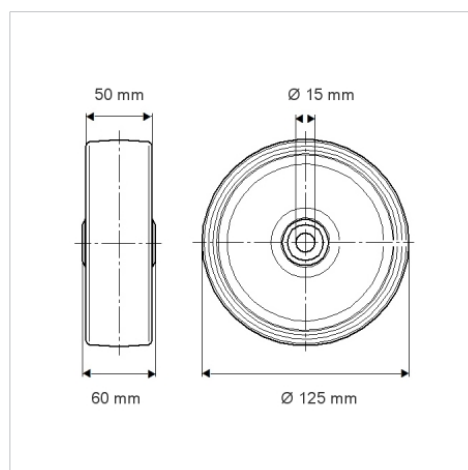

Dimensions