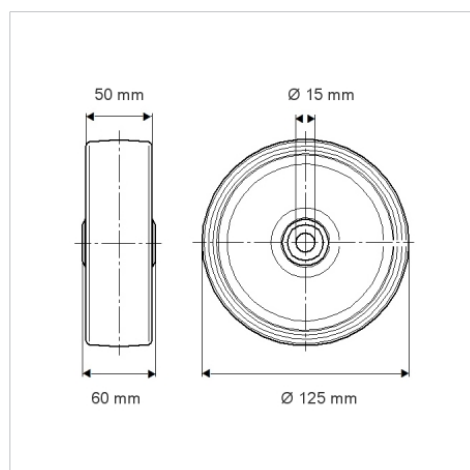

DURATECH

TOO125x50-Ø15

EAN 4031582322507

Nehéz kivitelű poliamid kerék, siklócsapággal

TENTE

BETTER MOBILITY. BETTER LIFE.

A kép eltérhet az eredeti terméktől

Műszaki adatok

Kerékátmérő	125 mm
Kerékszélesség	50 mm
Tengelyfurat átmérője	15 mm
Agyhossz	60 mm
Hőtartomány	- 40 / + 80 °C
Szabvány	EN 12533
Súly	0.536 kg
Futófelület keménysége	Shore D 75
Terhelhetőség	700 kg
Statikus teherbírás	1400 kg

Méretetek

Előnyök egy pillantással

Gördülési ellenállás	● ● ● ○ ○
Mozgás közbeni zaj	● ● ● ○ ○
Kopás	● ● ● ● ●
Rozsda elleni védelem	● ● ● ○ ○

Szerkezet és Szerelés