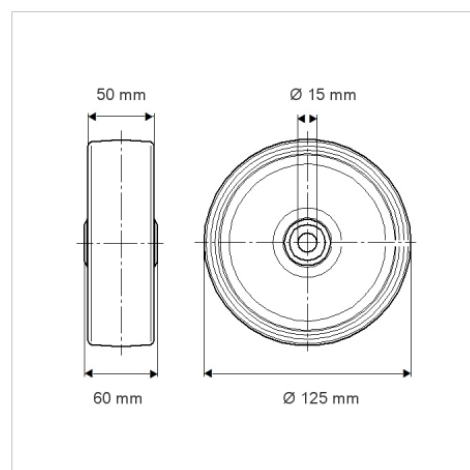

## TOO125x50-Ø15

EAN 4031582322507

Roată din poliamidă pentru sarcini mari, rulment plan (bucșă antifricțiune)

**TENTE**

BETTER MOBILITY. BETTER LIFE.

Picture may differ from original product

### Date Tehnice

Diametrul roții	125 mm
Lățimea roții	50 mm
Alezaj butuc	15 mm
Lungime butuc	60 mm
Temperatura	- 40 / + 80 °C
Standard	EN 12533
Greutate	0.536 kg
Rigiditatea suprafeței de rulare	Shore D 75
Sarcină dinamică	700 kg
Sarcină statică	1400 kg

### Dimensions