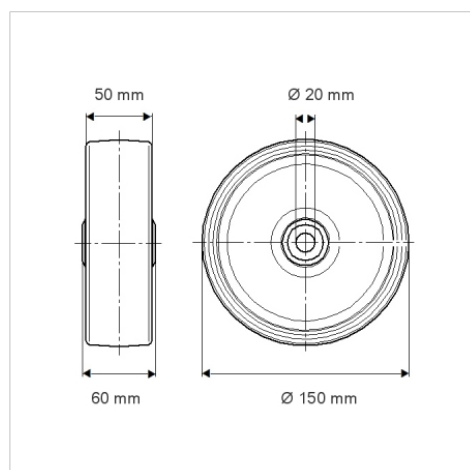

Dimensions