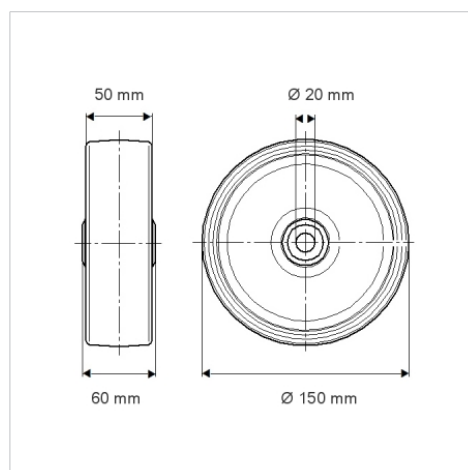

# DURATECH

**TOO150x50-Ø20**

EAN 4031582322521

Centro della ruota in poliammide, pesante, mozzo a foro passante

**TENTE**

BETTER MOBILITY. BETTER LIFE.

L'immagine potrebbe essere diversa dal prodotto originale

## Informazioni Tecniche

Diametro ruota	150 mm
Larghezza della ruota	50 mm
Foro asse Ø	20 mm
Lunghezza mozzo	60 mm
Temperatura	- 40 / + 80 °C
Norma	EN 12533
Peso	0.731 kg
Durezza della fascia	Shore D 75
Portata	800 kg
Portata statica	1600 kg

## Dimensioni