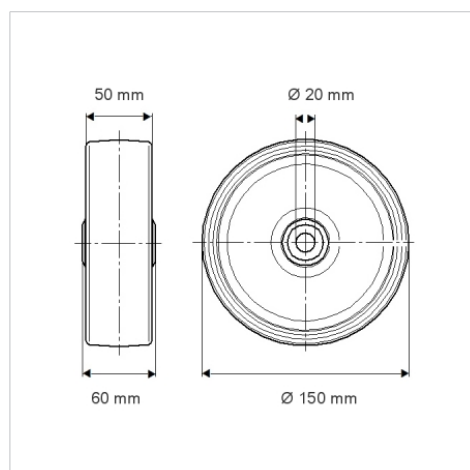

### Date Tehnice

Diametrul roții	150 mm
Lățimea roții	50 mm
Alezaj butuc	20 mm
Lungime butuc	60 mm
Temperatura	- 40 / + 80 °C
Standard	EN 12533
Greutate	0.731 kg
Rigiditatea suprafeței de rulare	Shore D 75
Sarcină dinamică	800 kg
Sarcină statică	1600 kg

### Dimensions