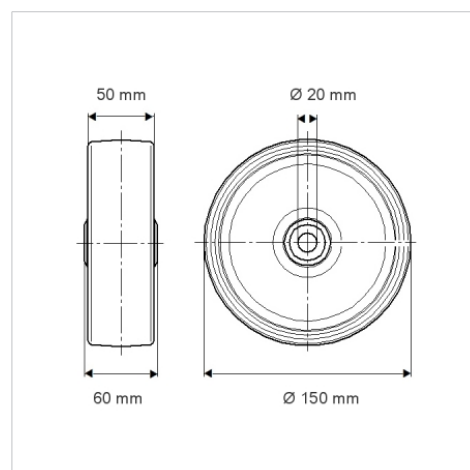

Dimensions